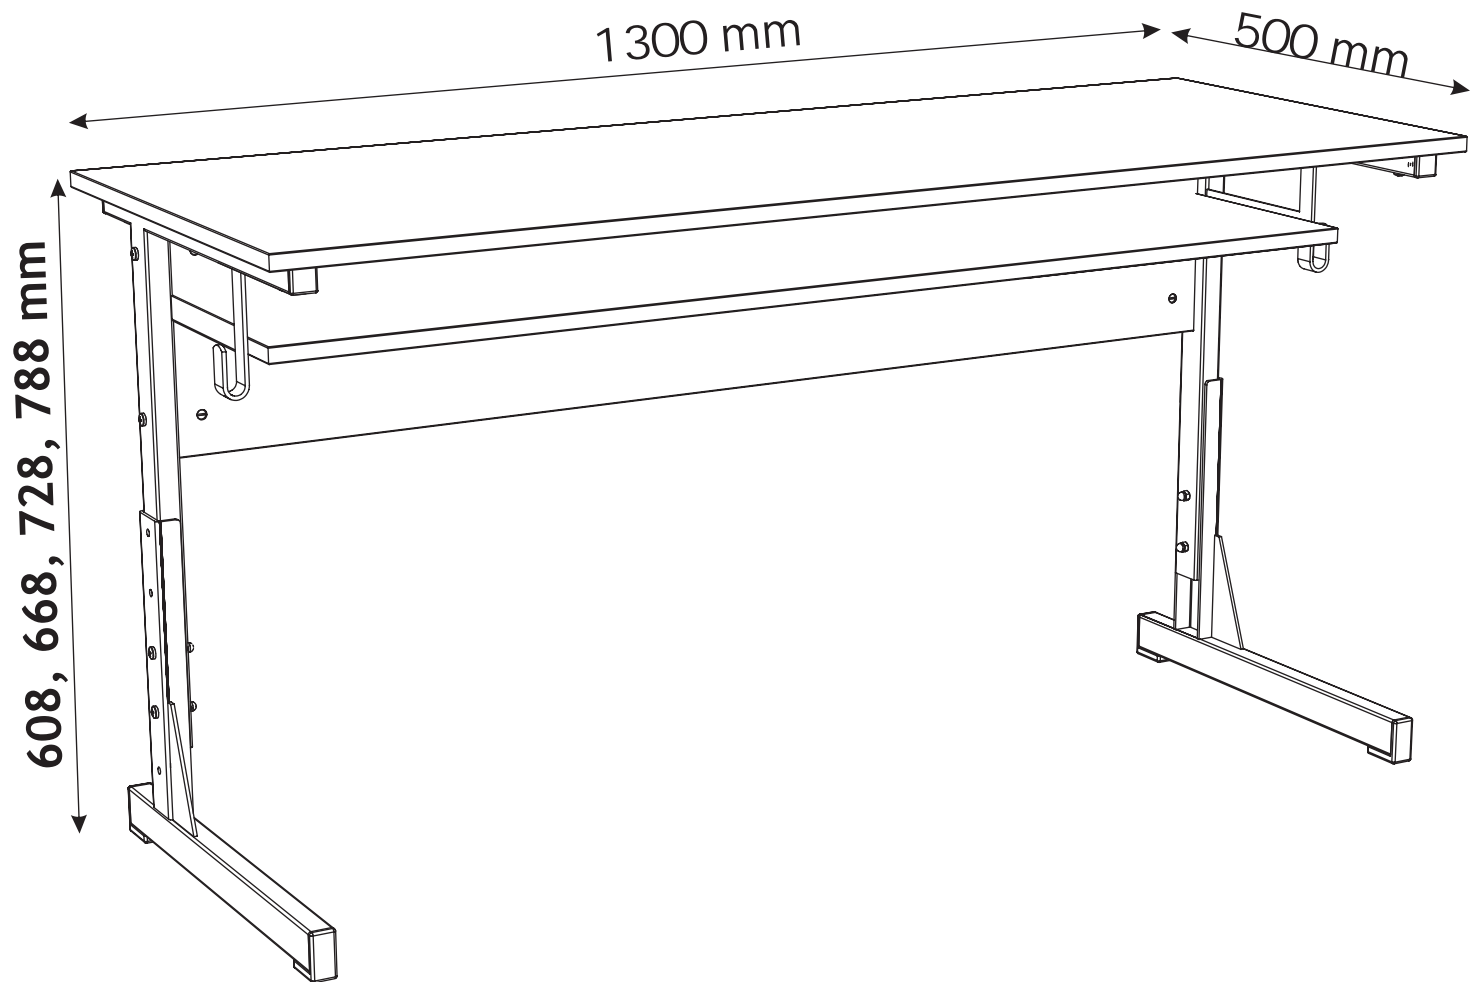

28-0074-...

mebeles.lv

mebeles.ee

mebeles.lt

"30" min

D23 x 4

Ø10x13

B14 x 4

M6

F2 x 4

Ø3.5x15

①	1	1300 x 500 x 16 mm
②	1	1200 x 250 x 18 mm
③	1	1198 x 250 x 16 mm

28-0074

2 - 5

V-4. /07.05.2020

1

D23 x 4

Ø10x13

J29 x 4

M6x60

2

B14 x 4

M6x11

28-0074

3 - 5

V-4. / 07. 05. 2020

3

4

5

F2 x 4

Ø3.5x15